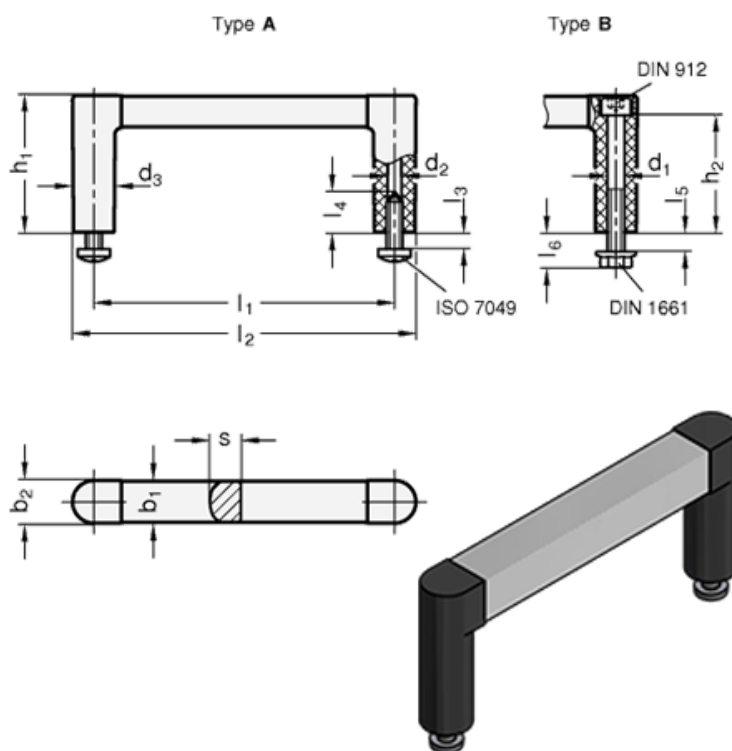

Varenummer: 204231255BELS
 Beskrivelse: E+G Bøjlegreb GN 423-12-55-B-ELS
 - ELS eloxeret / sorteloxeret

Mål

b1 = 12	l2	= 67.5
b2 = 12.5	l3 Max.	= 5
d1 = M5	l4 Min.	= -
d2 = -	l5 Max.	= 5
d3 = 12.5	l6	= 10.5
h1 = 40	s	= 9
h2 = 34.5	Vægt (g)	= 37
l1 = 55		